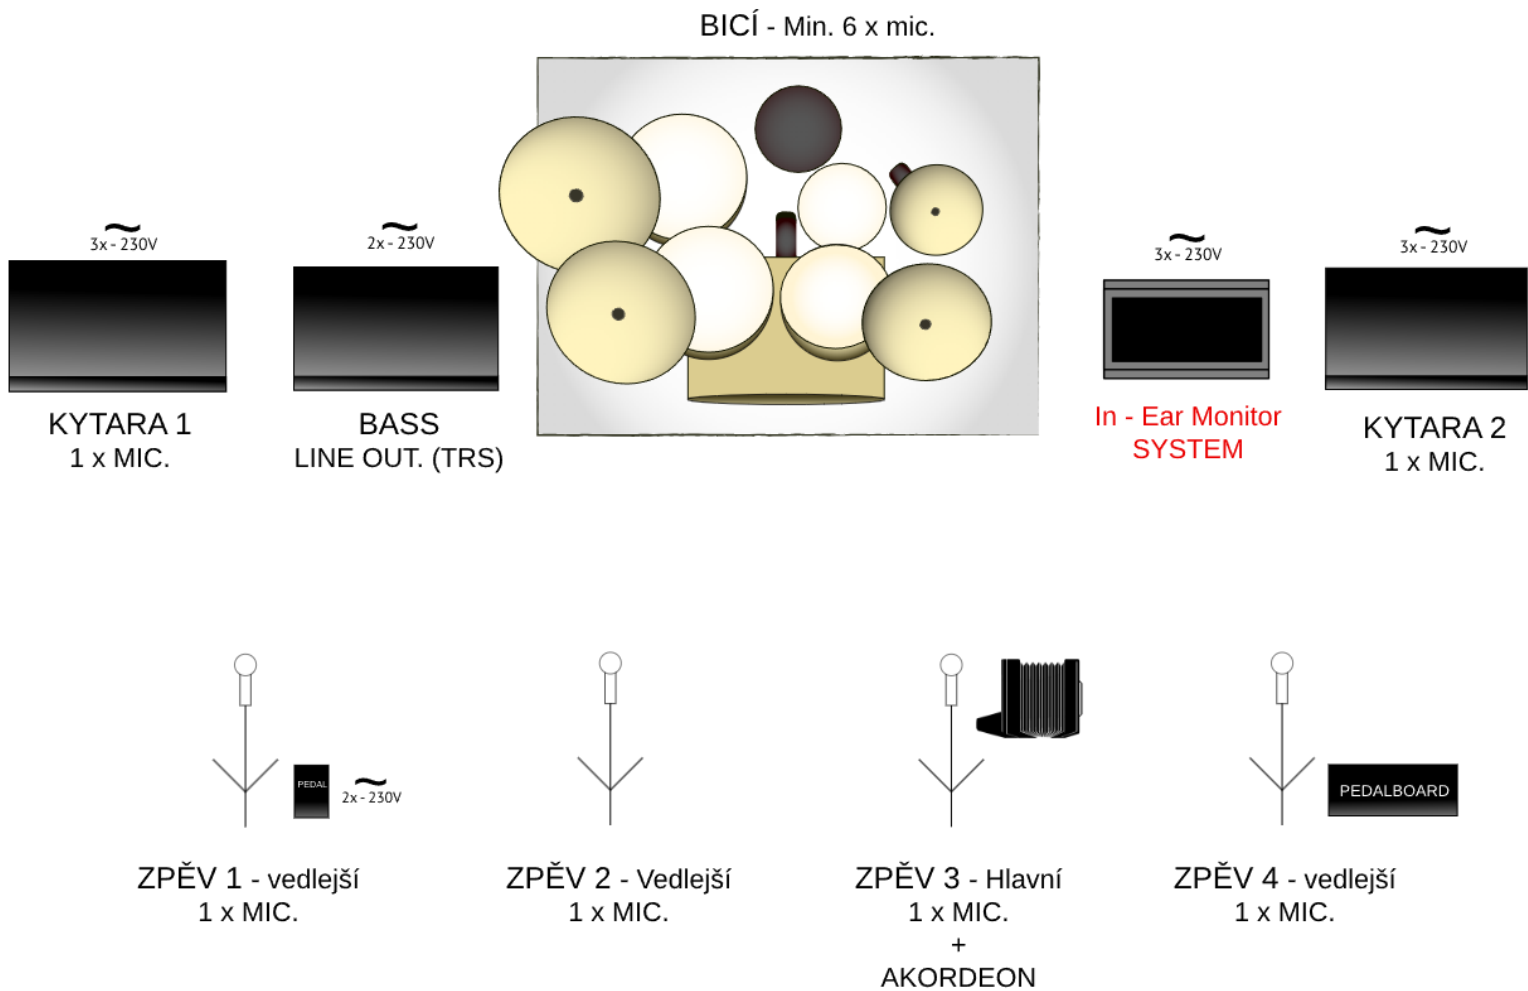

TECHNICKÝ A PRODUČNÍ RIDER
KONCERTY 2025

STAGE PLOT

STAGE - min. 6x5m